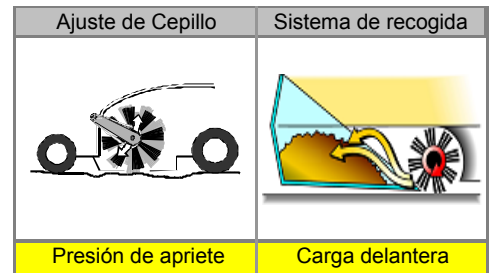

# KM 90/60 R P

- Barredora con conductor de fácil manejo, con sistema de filtraje patentado por Kärcher
- Resistente, robusta, anti corrosión, chasis y capó de una sola pieza de PVC
- Mecanismos y cepillos totalmente protegidos
- Asiento ergonómico regulable, comodidad para el operario
- Grandes ruedas neumáticas, permiten salvar desniveles con facilidad
- Con un solo mando se activan todas las funciones
- Limpieza automática de filtro (poliéster), calidad de limpieza en largos ciclos de trabajo activo
- Cepillos oscilantes, se adaptan a las necesidades de la superficie
- Cepillos fáciles de sustituir, sin herramientas