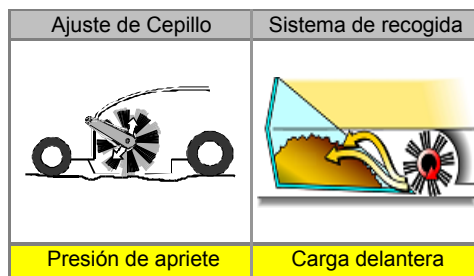

KM 70/20 C

- Barredora manual profesional, ideal para exteriores
- El cepillo principal es accionado por ambas ruedas, limpieza constante, incluso en las curvas
- Chasis robusto, anticorrosión
- Ligera, de fácil manejo, óptima maniobrabilidad, para trabajar sin fatiga
- Asa de empuje regulable a tres alturas y plegable
- Cepillo regulable en 6 posiciones, para adaptarse a todas las superficies
- Depósito de recogida de 42 l
- Filtro de extracción de aire

Datos Técnicos

Rendimiento Superficie	(m2/h)	2800	Capacidad del depósito	(l)	42
Anchura de Barrido	(mm)	480	Peso	(kg)	23
Anchura con 1/2 cep.Lateral	(mm)	700	Medidas	(mm)	1300 x 765 x 1035

Modelo	Referencia	EAN Code	Volumen	Un/Palet	P.V.P. (Sin IGIC)
KM 70/20 C	1.517-101.0	4039784044708	292,02	6	€ 692,00

Accesorios de Serie

5.731-616.0	Filtro aire KM	€	24,58	6.906-041.0	Cepillo central estandar KM	€	75,96
6.966-005.0	Cepillo lateral estandar KM	€	32,61				

Accesorios Opcionales

6.903-995.0	Cepillo central blando KM	€	68,30	6.903-999.0	Cepillo central duro KM	€	136,59