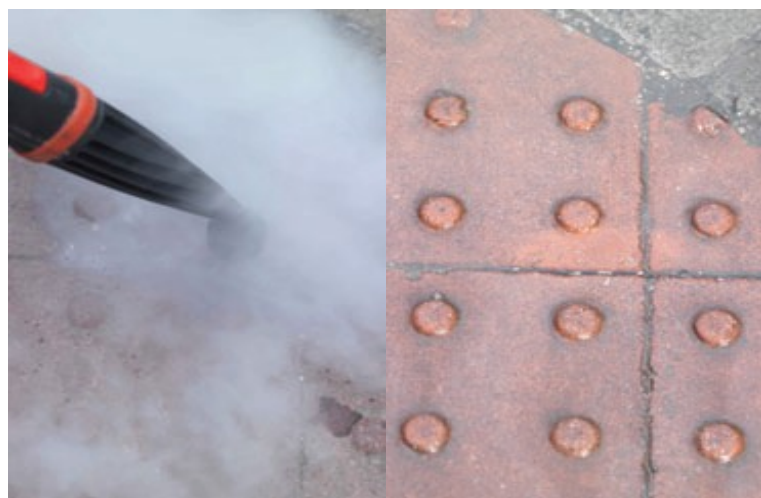

GR9999

GR9500

El equipo Gumy es un equipo para la eliminación de chicles con 6 bares de presión del vapor, y un sistema integrado para producto químico.

La unidad GR999 viene con un resistente carro de acero inoxidable, que tiene un generador, esto junto a su sistema de llenado continuo hacen del equipo Gumy una herramienta para trabajar con total autonomía y abarcar grandes superficies.

El equipo se suministra con un amplio surtido de herramientas y accesorios.

Estos dos equipos GR9500 y GR9999 están disponibles solo en 110 voltios.