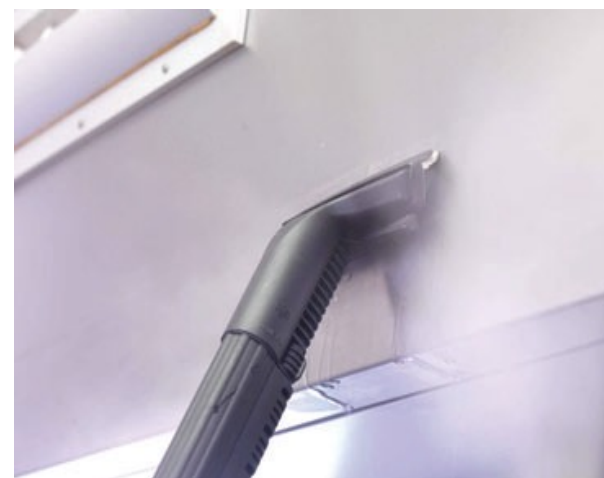

Accesorios incluidos

- 2,5 m de manguera
- 2 x tubos de extensión
- Acc. para suelos de 30 cm.
- Acc. moquetas de 30 cm
- Acc. aspirado de 30 cm
- Cabezal de 30 cm
- 5 cepillos de latón
- 5 cepillos de naylor
- Herramienta esquinas

- Cabezal de 15 cm
- Acc aspirado de 15 cm
- Acc. cepillo de 15 cm
- Lanza larga de vapor
- Lanza corta de vapor
- Acc para tapicerías
- Acc. para cristales 25 cm
- Kit mantenimiento