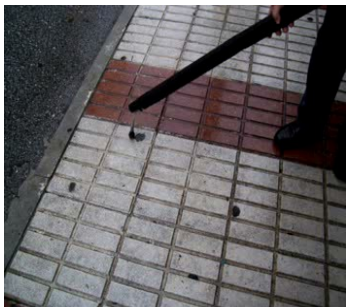

Limpieza de chicles

Nunca ha sido tan fácil la eliminación de chicles

Los chicles se eliminan fácilmente de cualquier superficie, asfalto, terrazo, cualquier tipo de suelo duro, incluso en la moqueta o tapicerías. Con sólo una inyección del producto de limpieza (GUM001) combinado con el vapor a través del equipo de limpieza se elimina el chicle dejando la superficie ligeramente humedecida sin rastro de chicle.

ELIMINADOR CONCENTRADO DE CHICLE (GUMC01)

Producto líquido, especialmente formulado para la eliminación de chicles que puede ser usado con cualquier máquina de Matrix dotada de inyección de químicos.

Puede ser utilizado en la mayoría de las superficies tanto de interior como de exterior.